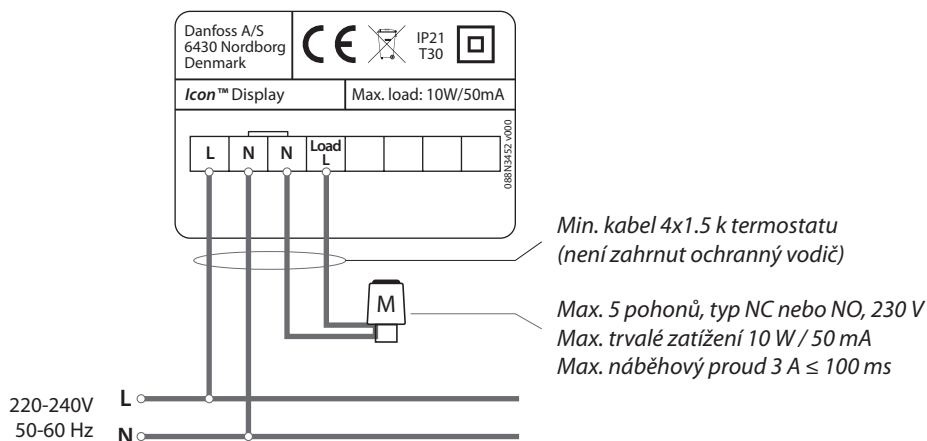

Objednávání

Výrobek	Verze	Velikost	Pro rozvodnou krabici	Obj. číslo
Danfoss <i>Icon</i> ™ Display	Zapuštěná	80 x 80 mm	Euro, Ø 68 mm	088U1010
Danfoss <i>Icon</i> ™ Display	Zapuštěná	86 x 86 mm	Čtverec, 70 x 70 mm	088U1011
Danfoss <i>Icon</i> ™ Display	Zapuštěná	88 x 88 mm	Švýcarský typ	088U1012
Danfoss <i>Icon</i> ™ Display	Na stěnu	86 x 86 mm	Není k disp.	088U1015

Příslušenství

Výrobek	Popis	Obj. číslo
Danfoss FH-WC, 230 V	Řídicí regulátor, 8 kanálů, až 16 výstupů	088H0016

Technické specifikace

Typ	Elektronický termostat s dotykovým uživatelským rozhraním
Uživatelské rozhraní	Kapacitní dotykový a průsvitný displej
Funkce uživatelského rozhraní	Ikona vytápění, šipka nahoru/dolů, tlačítko potvrzení, tlačítko zpět
Typ displeje	Hybridní: jednotlivé červené LED diody a vlastní segment
Funkce displeje	Vypne se za 10 s, pokud nedojde k žádné interakci.
Nastavení teplotního rozsahu	5–35° C (nastavení ochrany proti mrazu = 5° C)
Teplota okolí, skladování	-20 až 60° C
Teplota okolí, provoz	0 až +40° C
Regulátor, typ	Nastavitelná pulzně šířková modulace
Max. trvalé zatížení (výkon)	< 50 mA /10 W (= 5 ks pohonů Danfoss TWA)
Max. náběhový proud (pohon)	3 A ≤ 100 ms
Spotřeba energie	0,2 W
Zdroj napájení (kromě pohonů)	220–240 V, 50/60 Hz
Snímač, prostorový	47 kΩ NTC
Materiál plastových dílů	Bílé díly: PC ASA Šedé díly: PC, 10 % sklo
IP a třída ochrany	IP: 21 Třída ochrany: II
Třída ErP	 (2 %)
Schválení	CE, RohS, WEEE
Barva	Bílá RAL9010/Tmavě šedá RAL7024
Rozměry, zapuštěné verze	80 x 80 x 11 mm (088U1010) 86 x 86 x 11 mm (088U1011) 88 x 88 x 13 mm (088U1012)
Rozměry, verze na stěnu	86 x 86 x 25 mm (088U1015)

Příklady použití

Zapojení bez řídicího regulátoru, nulový vodič z hlavní instalace

Zapojení s řídicím regulátorem

¹⁾ Poznámka: Řídicí regulátor FH-WC 088H0016 podporuje pouze NC pohony.

Rozměry

Danfoss *Icon*™ Display 088U1010