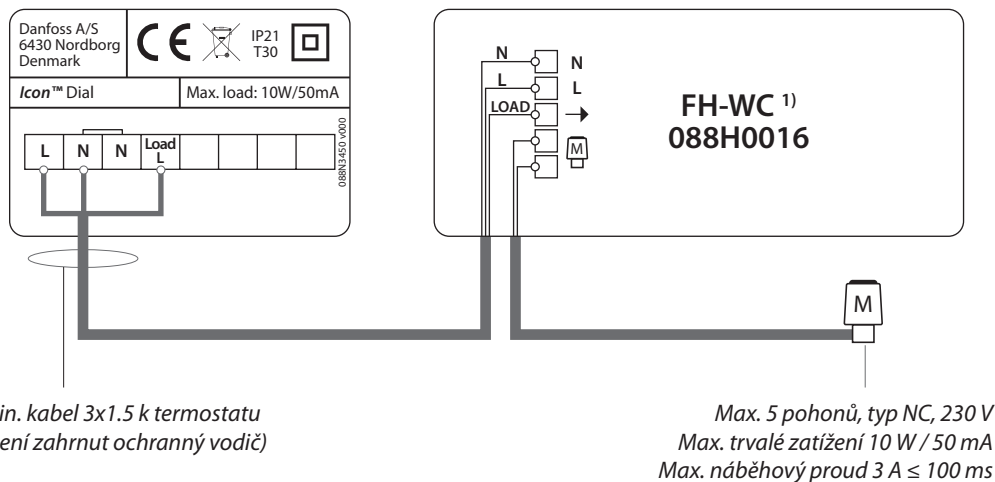

Objednávání

Výrobek	Verze	Velikost	Pro rozvodnou krabici	Obj. číslo
Danfoss <i>Icon</i> ™ Display	Zapuštěná	80 x 80 mm	Euro, Ø 68 mm	088U1010
Danfoss <i>Icon</i> ™ Display	Zapuštěná	86 x 86 mm	Čtverec, 70 x 70 mm	088U1011
Danfoss <i>Icon</i> ™ Display	Zapuštěná	88 x 88 mm	Švýcarský typ	088U1012
Danfoss <i>Icon</i> ™ Display	Na stěnu	86 x 86 mm	Není k disp.	088U1015

Příslušenství

Výrobek	Popis	Obj. číslo
Danfoss FH-WC, 230 V	Řídicí regulátor, 8 kanálů, až 16 výstupů	088H0016

Technické specifikace

Typ	Elektronický termostat s dotykovým uživatelským rozhraním
Uživatelské rozhraní	Kapacitní dotykový a průsvitný displej
Funkce uživatelského rozhraní	Ikona vytápění, šipka nahoru/dolů, tlačítko potvrzení, tlačítko zpět
Typ displeje	Hybridní: jednotlivé červené LED diody a vlastní segment
Funkce displeje	Vypne se za 10 s, pokud nedojde k žádné interakci.
Nastavení teplotního rozsahu	5–35° C (nastavení ochrany proti mrazu = 5° C)
Teplota okolí, skladování	-20 až 60° C
Teplota okolí, provoz	0 až +40° C
Regulátor, typ	Nastavitelná pulzně šířková modulace
Max. trvalé zatížení (výkon)	< 50 mA /10 W (= 5 ks pohonů Danfoss TWA)
Max. náběhový proud (pohon)	3 A ≤ 100 ms
Spotřeba energie	0,2 W
Zdroj napájení (kromě pohonů)	220–240 V, 50/60 Hz
Snímač, prostorový	47 kΩ NTC
Materiál plastových dílů	Bílé díly: PC ASA Šedé díly: PC, 10 % sklo
IP a třída ochrany	IP: 21 Třída ochrany: II
Třída ErP	 (2 %)
Schválení	CE, RohS, WEEE
Barva	Bílá RAL9010/Tmavě šedá RAL7024
Rozměry, zapuštěné verze	80 x 80 x 11 mm (088U1010) 86 x 86 x 11 mm (088U1011) 88 x 88 x 13 mm (088U1012)
Rozměry, verze na stěnu	86 x 86 x 25 mm (088U1015)

Příklady použití

Zapojení bez řídicího regulátoru, nulový vodič z hlavní instalace

Zapojení s řídicím regulátorem

¹⁾ Poznámka: Řídicí regulátor FH-WC 088H0016 podporuje pouze NC pohony.

Rozměry

Danfoss *Icon*™ Display 088U1010