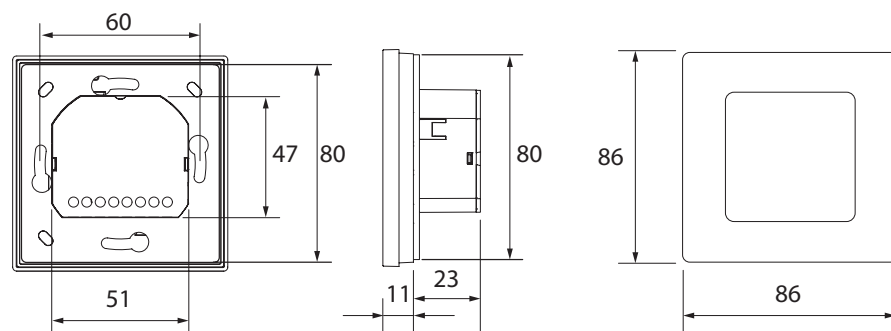

Objednávání

Výrobek	Verze	Velikost	Pro rozvodnou krabici	Obj. číslo
Danfoss <i>Icon</i> ™ Display	Zapuštěná	80 x 80 mm	Euro, Ø 68 mm	088U1010
Danfoss <i>Icon</i> ™ Display	Zapuštěná	86 x 86 mm	Čtverec, 70 x 70 mm	088U1011
Danfoss <i>Icon</i> ™ Display	Zapuštěná	88 x 88 mm	Švýcarský typ	088U1012
Danfoss <i>Icon</i> ™ Display	Na stěnu	86 x 86 mm	Není k disp.	088U1015

Příklady použití

Zapojení bez řídicího regulátoru, nulový vodič z hlavní instalace

Zapojení s řídicím regulátorem

¹⁾ Poznámka: Řídicí regulátor FH-WC 088H0016 podporuje pouze NC pohony.

Rozměry

Danfoss *Icon*™ Display 088U1010