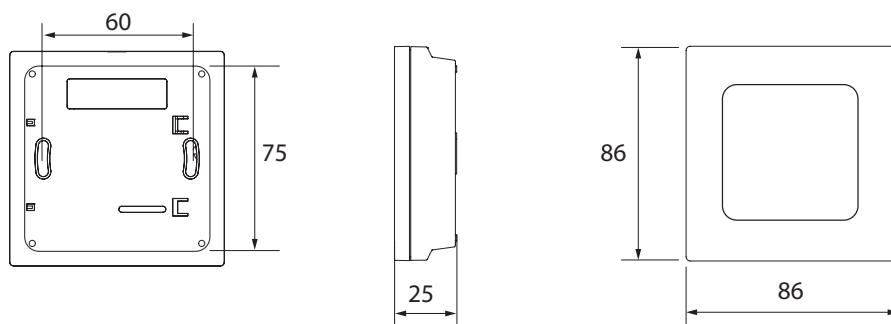

Danfoss *Icon*™ Display 088U1015

Danfoss s.r.o.

V Parku 2316/12
148 00 Praha 4 - Chodov
Tel.: (2) 83 014 212, 111
Fax: (2) 83 014 567
E-mail: danfoss.cz@danfoss.com
www.danfoss.cz
www.cz.danfoss.com

Danfoss nepřijímá odpovědnost za případné chyby v katalogích, brožurách a dalších tiskových materiálech. Danfoss si vyhrazuje právo změnit své výrobky bez předchozího upozornění. To se týká také výrobků již objednaných za předpokladu, že takové změny nevyžadují dodatečné úpravy již dohodnutých podmínek. Všechny ochranné známky uvedené v tomto materiálu jsou majetkem příslušných společností. Danfoss a logo firmy Danfoss jsou ochrannými známkami firmy Danfoss A/S. Všechna práva vyhrazena.