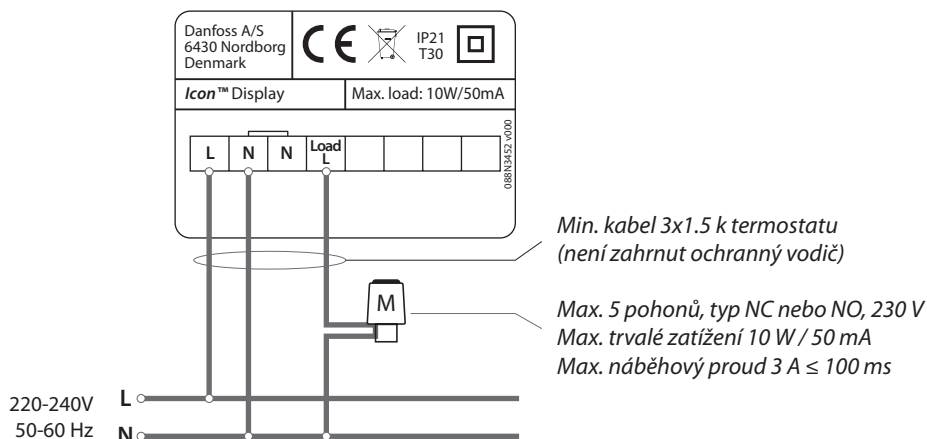

Objednávání

Výrobek	Verze	Velikost	Pro rozvodnou krabici	Obj. číslo
Danfoss <i>Icon</i> ™ Display	Zapuštěná	80 x 80 mm	Euro, Ø 68 mm	088U1010
Danfoss <i>Icon</i> ™ Display	Zapuštěná	86 x 86 mm	Čtverec, 70 x 70 mm	088U1011
Danfoss <i>Icon</i> ™ Display	Zapuštěná	88 x 88 mm	Švýcarský typ	088U1012
Danfoss <i>Icon</i> ™ Display	Na stěnu	86 x 86 mm	Není k disp.	088U1015

Příslušenství

Výrobek	Popis	Obj. číslo
Danfoss FH-WC, 230 V	Řídicí regulátor, 8 kanálů, až 16 výstupů	088H0016

Technické specifikace

Typ	Elektronický termostat s dotykovým uživatelským rozhraním
Uživatelské rozhraní	Kapacitní dotykový a průsvitný displej
Funkce uživatelského rozhraní	Ikona vytápění, šipka nahoru/dolů, tlačítko potvrzení, tlačítko zpět
Typ displeje	Hybridní: jednotlivé červené LED diody a vlastní segment
Funkce displeje	Vypne se za 10 s, pokud nedojde k žádné interakci.
Nastavení teplotního rozsahu	5–35° C (nastavení ochrany proti mrazu = 5° C)
Teplota okolí, skladování	-20 až 60° C
Teplota okolí, provoz	0 až +40° C
Regulátor, typ	Nastavitelná pulzně šířková modulace
Max. trvalé zatížení (výkon)	< 50 mA /10 W (= 5 ks pohonů Danfoss TWA)
Max. náběhový proud (pohon)	3 A ≤ 100 ms
Spotřeba energie	0,2 W
Zdroj napájení (kromě pohonů)	220–240 V, 50/60 Hz
Snímač, prostorový	47 kΩ NTC
Materiál plastových dílů	Bílé díly: PC ASA Šedé díly: PC, 10 % sklo
IP a třída ochrany	IP: 21 Třída ochrany: II
Třída ErP	 (2 %)
Schválení	CE, RohS, WEEE
Barva	Bílá RAL9010/Tmavě šedá RAL7024
Rozměry, zapuštěné verze	80 x 80 x 11 mm (088U1010) 86 x 86 x 11 mm (088U1011) 88 x 88 x 13 mm (088U1012)
Rozměry, verze na stěnu	86 x 86 x 25 mm (088U1015)

Příklady použití

Zapojení bez řídicího regulátoru, nulový vodič z hlavní instalace

Zapojení s řídicím regulátorem

¹⁾ Poznámka: Řídicí regulátor FH-WC 088H0016 podporuje pouze NC pohony.

Rozměry

Danfoss *Icon*™ Display 088U1010