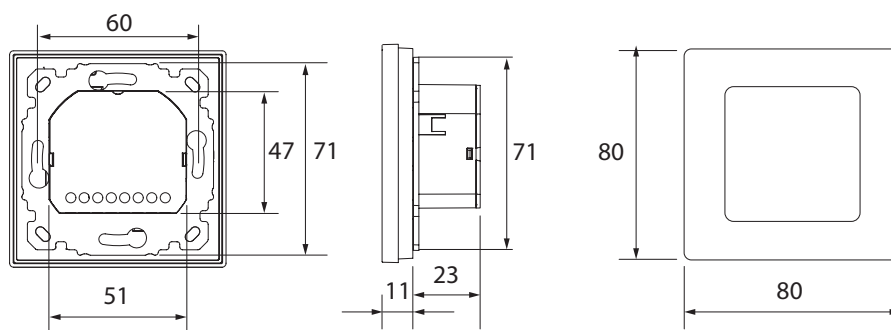

Objednávání

Výrobek	Verze	Velikost	Pro rozvodnou krabici	Obj. číslo
Danfoss <i>Icon</i> ™ Display	Zapuštěná	80 x 80 mm	Euro, Ø 68 mm	088U1010
Danfoss <i>Icon</i> ™ Display	Zapuštěná	86 x 86 mm	Čtverec, 70 x 70 mm	088U1011
Danfoss <i>Icon</i> ™ Display	Zapuštěná	88 x 88 mm	Švýcarský typ	088U1012
Danfoss <i>Icon</i> ™ Display	Na stěnu	86 x 86 mm	Není k disp.	088U1015

Příklady použití

Zapojení bez řídicího regulátoru, nulový vodič z hlavní instalace

Zapojení s řídicím regulátorem

¹⁾ Poznámka: Řídicí regulátor FH-WC 088H0016 podporuje pouze NC pohony.

Rozměry

Danfoss *Icon*™ Display 088U1010