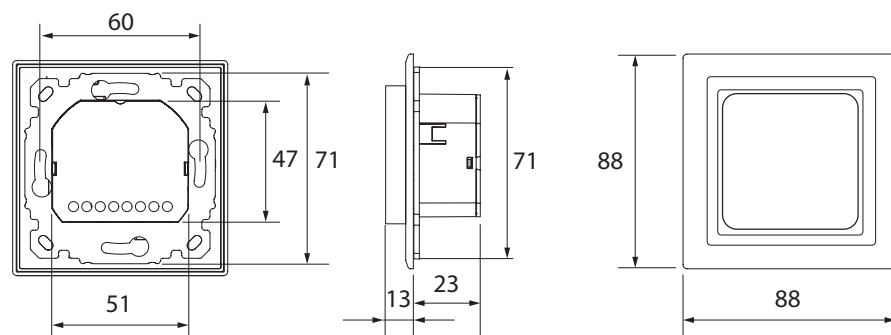

Danfoss *Icon*™ Display 088U1012
(včetně rámečku a adaptéru Feller EDIZIOdue)