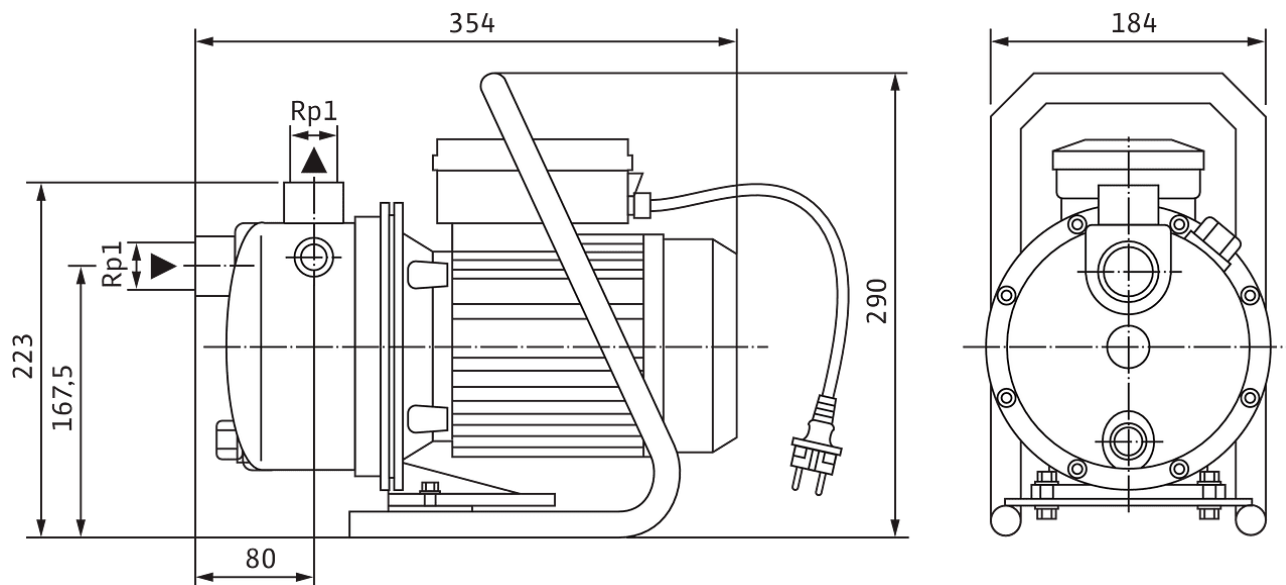

Skříň čerpadla	nerezová ocel
Hřídel	nerezová ocel
Těsnění hřídele	CVPPF
Materiál těsnění	NBR
Oběžné kolo	nerezová ocel

Rozměry pro instalaci

Přípojka trubky na straně sání D_Ns	G 1
Přípojka trubky na výtlaku D_Nd	G 1

Charakteristiky

Rozměry a rozměrové výkresy

Jet-WJ

Text pro výběrová řízení

- Samonasávací, jednostupňové tryskové čerpadlo pro použití v oblasti zásobování vodou, zkrápění a využití dešťové vody.
- Samonasávací čerpací výkon až 8 m díky vestavěnému systému Venturi.
- Čerpadlo je díky vestavěnému zapínači/vypínači jednoduché na ovládání.
- Wilo-WJ je narušeno od Wilo-WJ-X vybaveno integrovaným držadlem.
- Připravené k okamžitému zapojení díky přítomnému přívodnímu kabelu (2 m) se zástrčkou odolnou proti nárazům.
- Připojení pro třífázová provedení přes svorkovnici.
- Všechny součásti přicházející do styku s médiem jsou odolné vůči korozi.