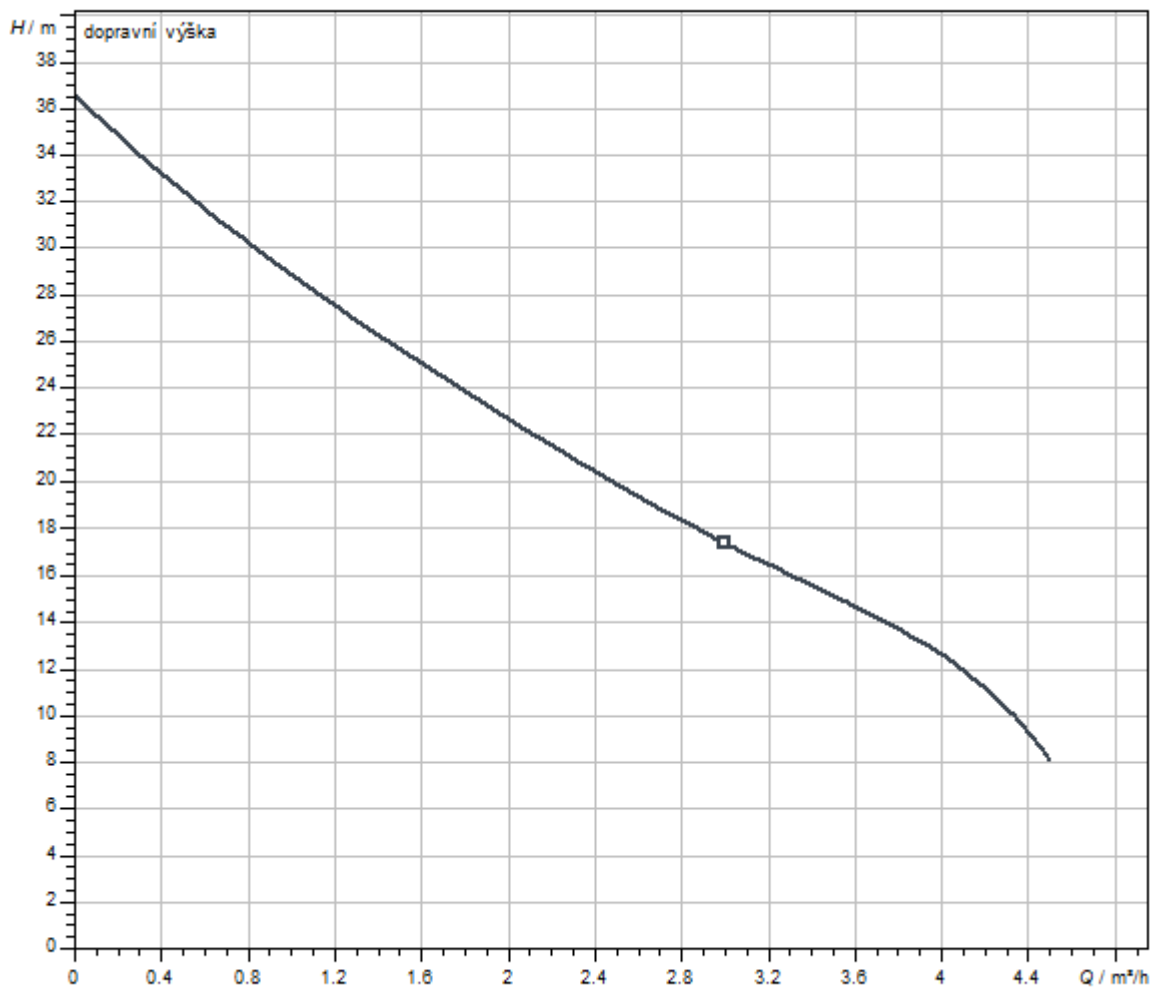

Charakteristiky