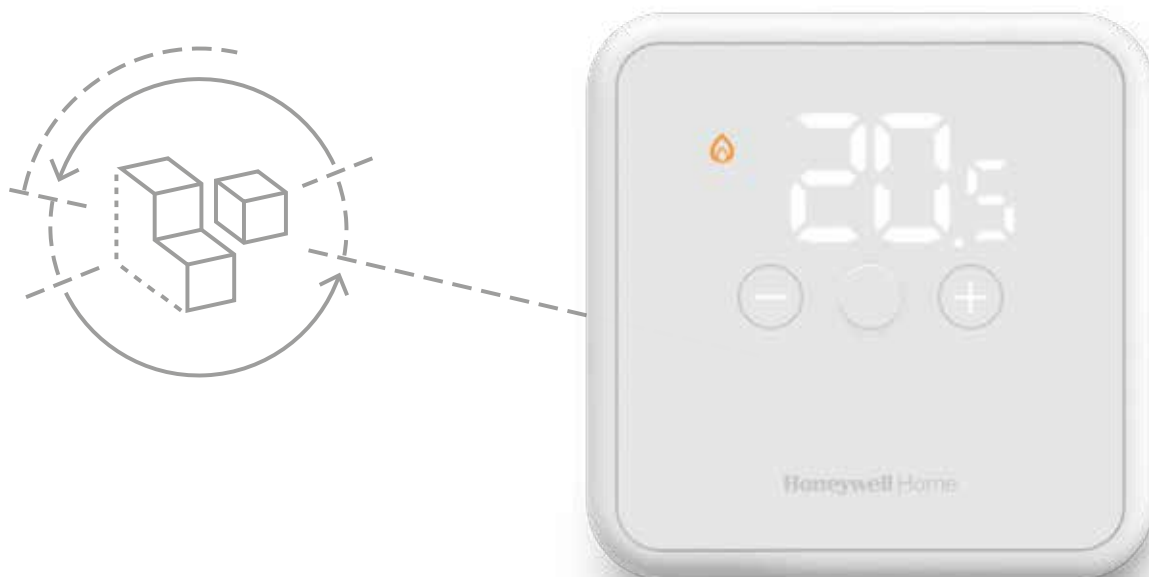

* Odhadovaná životnost baterie při 10 interakcích denně s trváním 5 sekund.